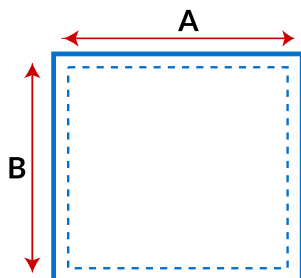

MY SPORT DRY

Toalla Chica

CARACTERÍSTICAS

- Toalla de algodón

COMPOSICIÓN

-  100%
ALGODÓN

INSTRUCCIONES DE LAVADO

-  Lavado a 30° Ciclo delicado
-  Secar colgado a la sombra
-  No planchar
-  No utilizar blanqueadores
-  No retorcer
-  No limpiar en seco

COLORES

Blanco

TABLA DE TALLAS (CM)

MEDIDAS

A	30 cm
B	30 cm

EMPAQUE

200 piezas