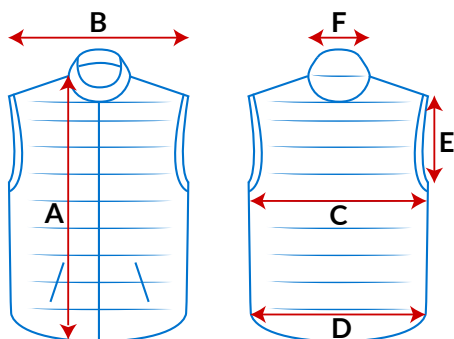

CHL01

Chaleco Doble Vista Unisex

CARACTERÍSTICAS

- Vista Nylon / Vista Soft Shell
- Bolsa frente lateral en vista Soft Shell
- Con ajuste inferior
- Doble costura lateral
- Cierre y botones metálicos

COMPOSICIÓN

- Vista A: 100% Nylon
- Vista B: 95% Poliéster / 5% Elastáno

INSTRUCCIONES DE LAVADO

Lavado a 30° Ciclo delicado

No exprimir

Secar colgado a la sombra

No lavar en seco

No planchar

No utilizar blanqueadores

COLORES

Marino
Marino

Negro
Naranja

Gris
Negro

Negro
Rojo

Negro
Negro

TÉCNICAS DE BRANDEO

- Bordado
- Vinil Textil
- Termotransferencia
- DTF

EMPAQUE

20 piezas

TABLA DE TALLAS (CM)

TALLA	XS	S	M	L	XL	2XL	3XL
A	65.0	67.0	69.0	71.0	73.0	74.0	75.0
B	43.5	45.0	46.5	48.0	49.5	51.0	52.5
C	56.0	58.0	60.0	62.0	64.0	66.0	68.0
D	54.0	56.0	58.0	60.0	62.0	64.0	66.0
E	22.0	23.0	24.0	25.0	26.0	27.0	28.0
F	20.0	20.5	21.0	21.5	22.0	22.5	23.0