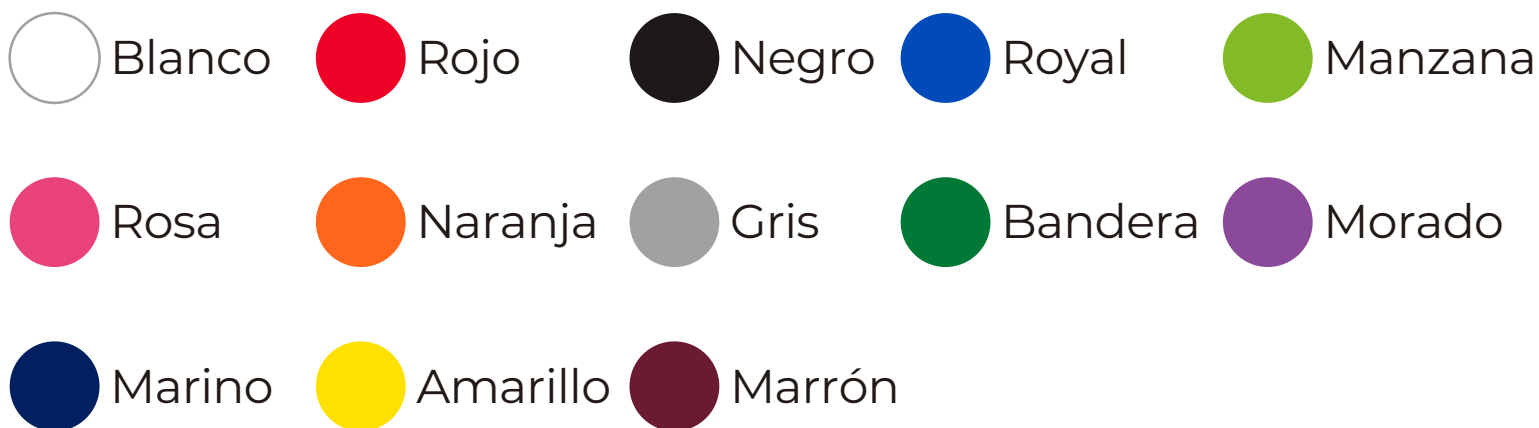

Secar a temperatura normal

No planchar

No utilizar blanqueadores

COLORES

MEDIDAS (CM)

Ancho	40
Alto	40
Fuelle Inferior	12
Área de impresión	30x30

EMPAQUE

300 piezas