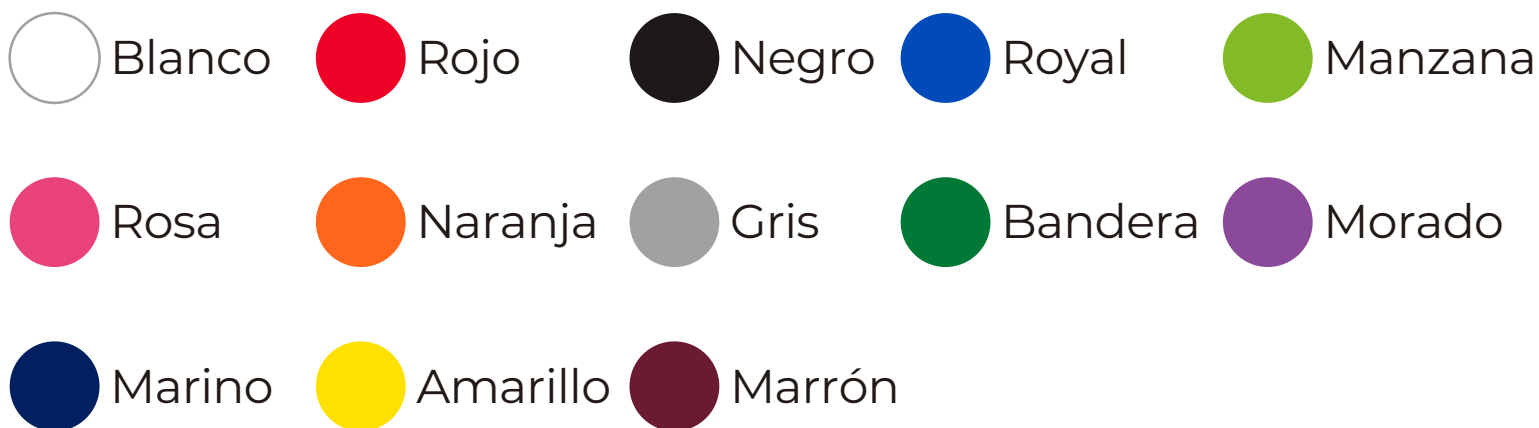

Secar a temperatura normal

No planchar

No utilizar blanqueadores

COLORES

MEDIDAS (CM)

Ancho	32
Alto	38
Fuelle Inferior	16
Área de impresión	25x25

EMPAQUE

300 piezas