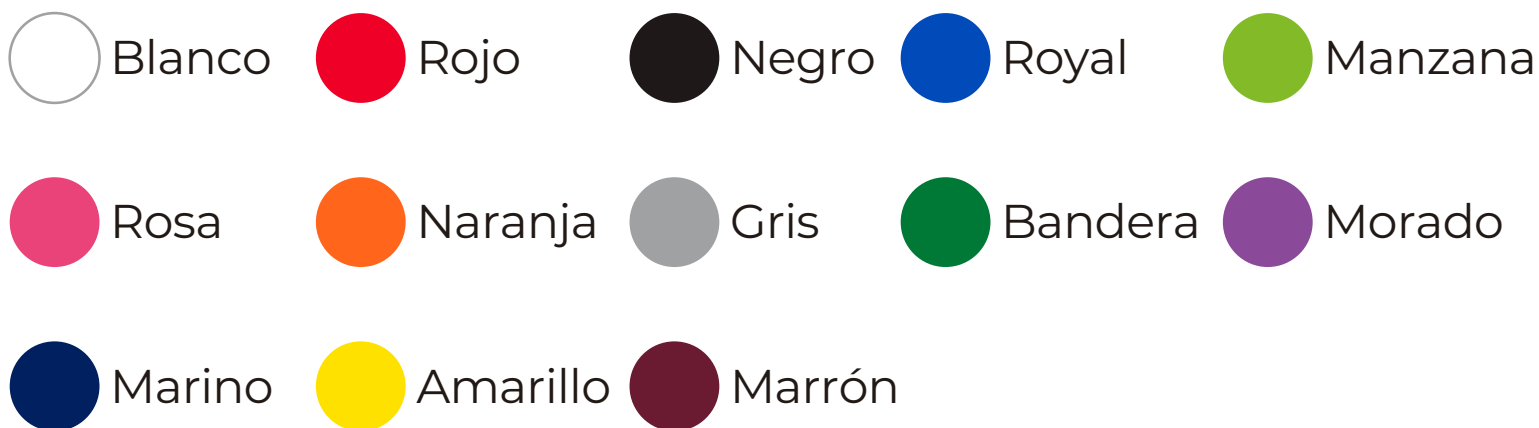

MOR 006

Bolsa Asa & Fuelle Inferior

CARACTERÍSTICAS

- Bolsa con Asa & Fuelle Inferior
- Tela Non Woven

COMPOSICIÓN

- 100% Polipropileno

INSTRUCCIONES DE LAVADO

Lavar a mano

Secar a temperatura normal

No planchar

No utilizar blanqueadores

COLORES

MEDIDAS (CM)

Ancho	37
Alto	40
Fuelle Inferior	12
Área de impresión	26 x 27

EMPAQUE

300 piezas