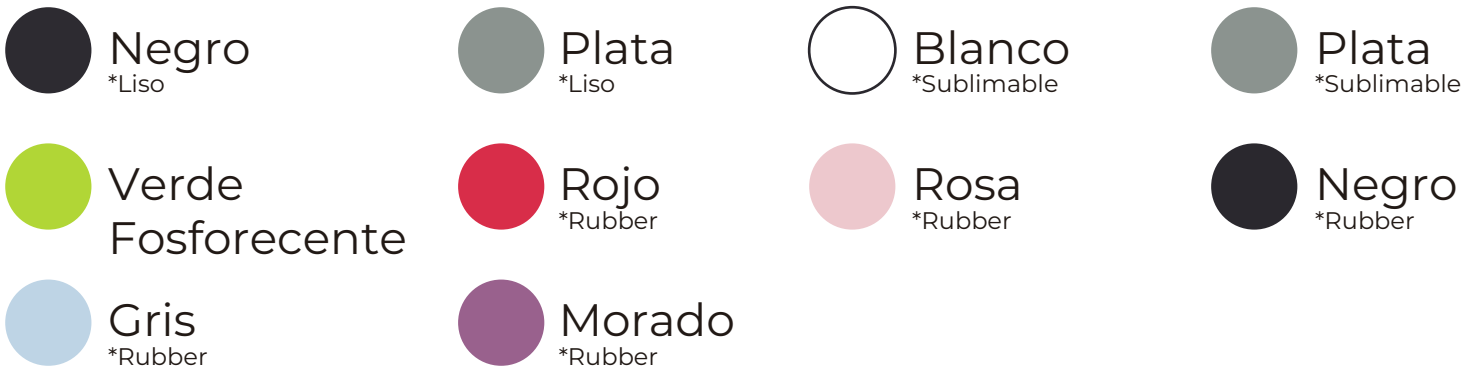

**10 Oz**

*Portalatas Ultra 295 ml*

**CARACTERÍSTICAS**

- Tapa plástica se vende por separado
- Doble pared
- Aislamiento al vacío
- Porta lata y taza
- Acabado Rubber

**COMPOSICIÓN**

- Acero inoxidable

**RECOMENDACIONES Y CUIDADOS**

- Evitar golpes
- Enjuagar antes de usar
- Dejar secar sin la tapa puesta
- Una vez lleno no dejar en posición horizontal

**COLORES**

**MEDIDAS (CM)**

Ancho	7.5
Altura	15
Área de impresión	5 x 3

**EMPAQUE**