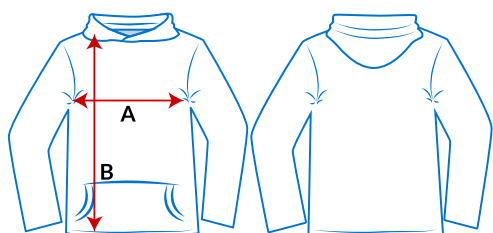

COLORES

TABLA DE TALLAS (CM)