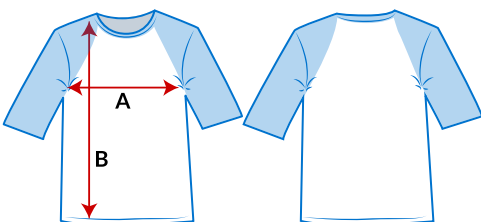

5700 - Heavy Cotton

Playera Adulto tipo raglan

CARACTERÍSTICAS

- Doble puntada en cuello 3/4" sin costura
- Sobrecostura de puntada sencilla en parte trasera del cuello
- Dobladillos de manga y parte inferior de pespunte doble
- Etiqueta removible
- Doble puntada en el ruedo
- Cuarto de vuelta para eliminar el pliegue central

COMPOSICIÓN

- 180 g/m²
- 100% algodón chifón Pre-encogido
- Véase las excepciones por color

INSTRUCCIONES DE LAVADO

- Lavado a 40°
- Secar a temperatura normal
- No utilizar lejía
- No limpiar en seco
- No planchar

COLORES

TABLA DE TALLAS (CM)

TALLA	S	M	L	XL	2XL
A	46	51	56	61	66
B	71	74	76	79	81

EMPAQUE

72 piezas