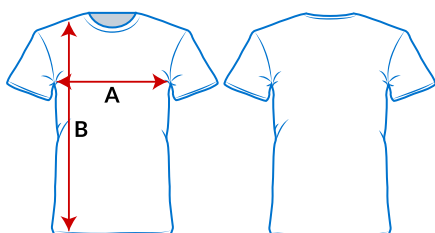

5000B - Heavy Cotton

Playera Juvenil

CARACTERÍSTICAS

- Doble puntada en cuello 3/4" sin costura
- Cinta tapacostura en hombros y cuello
- Etiqueta removible
- Dobladillos de manga y parte inferior de pespunte doble
- Cuarto de vuelta para eliminar el pliegue central

COMPOSICIÓN

- 180 g/m²
- 100% algodón chifón Pre-encogido
- Véase las excepciones por color

INSTRUCCIONES DE LAVADO

- Lavado a 40°
- Secar a temperatura normal
- No utilizar lejía
- No limpiar en seco
- No planchar

COLORES

TABLA DE TALLAS (CM)

TALLA	XS	S	M	L	XL
A	41	43	46	48	51
B	52	56	60	64	67

EMPAQUE

72 piezas