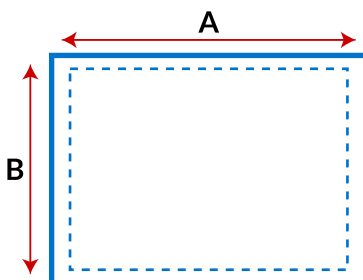

MY SPORT DRY

T070

Toalla Grande

CARACTERISTICAS

- Toalla de Microfibra

COMPOSICIÓN

- 80% Poliéster, 20% Poliamida

INSTRUCCIONES DE LAVADO

-  Lavado a 30° Ciclo delicado
-  Secar colgado a la sombra
-  No planchar
-  No utilizar blanqueadores
-  No retorcer
-  No limpiar en seco

COLORES

TABLA DE TALLAS (CM)

MEDIDAS

A	120
B	70

EMPAQUE

32 piezas