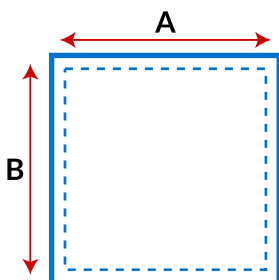

MY SPORT DRY

T030

Toalla Chica

CARACTERÍSTICAS

- Toalla de Microfibra

COMPOSICIÓN

- 80% Poliéster, 20% Poliamida

INSTRUCCIONES DE LAVADO

-  Lavado a 30° Ciclo delicado
-  Secar colgado a la sombra
-  No planchar
-  No utilizar blanqueadores
-  No retorcer
-  No limpiar en seco

COLORES

TABLA DE TALLAS (CM)

MEDIDAS

A	30
B	30

EMPAQUE

300 piezas