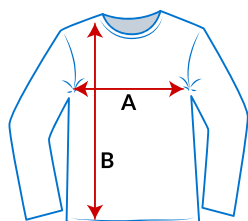

38102

Sudadera Cuello Redondo Adulto

CARACTERISTICAS

- 52% algodón
- 48% poliéster
- Jaspe: 75% algodón 25% poliéster

COMPOSICIÓN

- 255 g/m²

INSTRUCCIONES DE LAVADO

- Lavado a 30°
- No usar blanqueadores
- Planchar a temperatura media
- Secar en cuerda
- Secar a la sombra
- No retorcer

COLORES

Blanco

Jaspe

Azul Marino

Negro

TABLA DE TALLAS (CM)

TALLA	S	M	L	XL
A	51	56	61	66
B	69	71	74	76

EMPAQUE