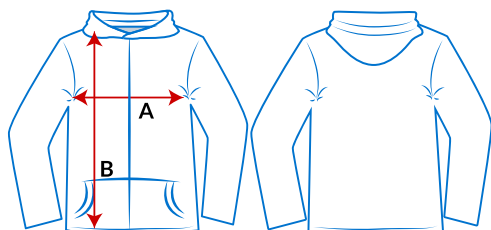

18600 - Heavy Blend

Sudadera Adulto con cierre y capucha

CARACTERÍSTICAS

- Hilaza air jet: Mayor suavidad y pilling reducido
- Capucha sin forro con cordón del mismo color de la prenda
- Etiqueta satinada
- Cierre de metal
- Tela traslapada sobre el cierre, permite estampar completamente el frente de la prenda
- Bolsas delanteras
- Doble puntada en banda del ruedo y puños
- Ribete de 1x1 con elastano
- Cuarto de vuelta para eliminar el pliegue central

COMPOSICIÓN

- 271 g/m²
- Fleece pre-encogidor
- 50% algodón / 50% poliéster

INSTRUCCIONES DE LAVADO

- Lavado a 40°
- Secar a temperatura normal
- No utilizar lejía
- No limpiar en seco
- No planchar

COLORES

TABLA DE TALLAS (CM)

TALLA	S	M	L	XL
A	49	54	59	64
B	69	71	74	76

EMPAQUE

24 piezas