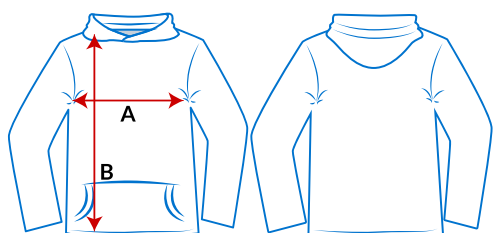

TABLA DE TALLAS (CM)

TALLA	S	M	L	XL
A	51	56	61	66
B	69	71	74	76

EMPAQUE

24 piezas