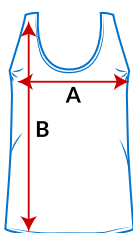

32873

Playera Dama tipo Tank Top

CARACTERISTICAS

- Prenda asiluetada para una prenda más femenina
- Escote profundo
- Espalda atlética
- Orleado en escote, sisas y bajos

COMPOSICIÓN

- 140 g/m²
- 50% Algodón - 50% Poliéster

INSTRUCCIONES DE LAVADO

- Lavado a 30°
- Secar en cuerda
- No usar blanqueadores
- Secar a la sombra
- Planchar a temperatura media
- No retorcer

COLORES

Blanco

Negro

Aqua

Amarillo Neón

Fiusha Neón

Naranja Neón

Verde Neón

TABLA DE TALLAS (CM)

TALLA	S	M	L
A	61.91	63.18	64.45
B	36.83	39.37	41.91

EMPAQUE

72 piezas