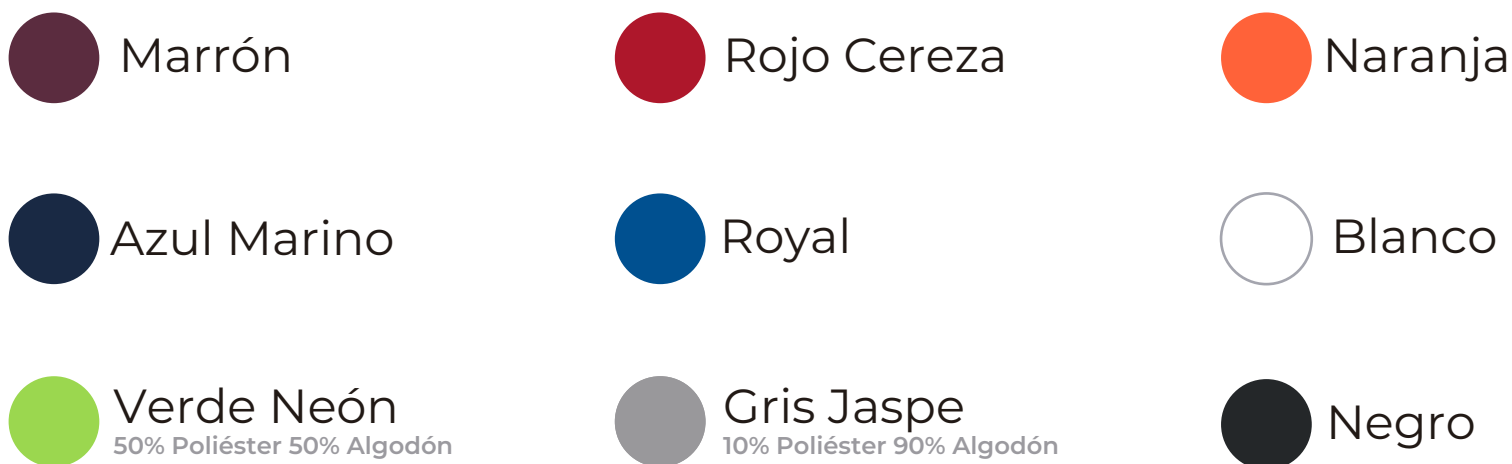

## 5200 - Heavy Cotton

### Playera Caballero Tank Top

#### CARACTERÍSTICAS

- Calce clásico con costuras
- Doble en cuello y bocamangas
- Etiqueta removible
- Doble puntada en el ruedo

#### COLORES